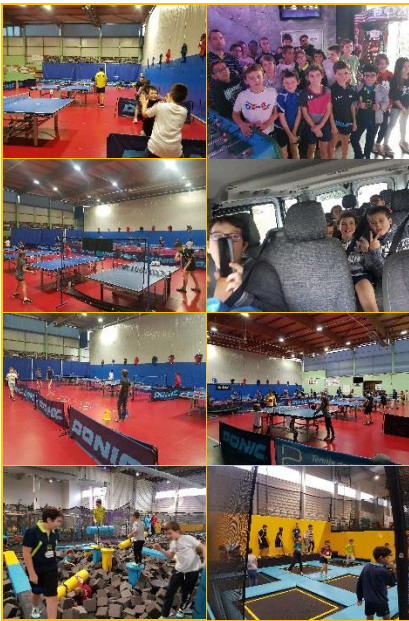

Escape Game et Trampoline Park dont voici quelques souvenirs :

A la recherche d'une communication optimale

Nous sommes encore en début de saison et nous sommes toujours en période de rodage du coup je vous propose de faire un petit rappel de nos outils de communication et je vous invite à nous rejoindre sur les réseaux :

Notre site internet bien sûr :

www.pignypong.fr